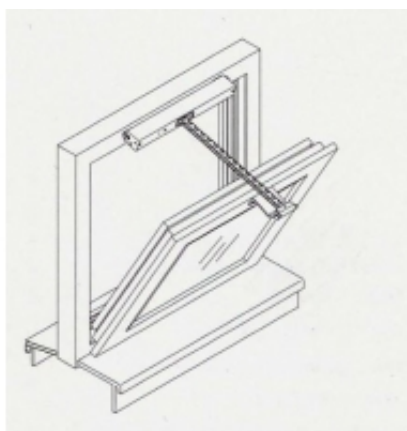

Link do produktu: <https://astoralarm.pl/zestaw-konsol-do-okna-otwieranego-do-wewn-do-silownikow-mcr-l-k-do-montazu-silownika-na-oscieznicy-p-89.html>

## Zestaw konsol do okna otwieranego do wewn. do siłowników mcr L K, do montażu siłownika na ościeżnicy

Dostępność	<b>Niedostępny</b>
Kod producenta	<b>WEW MCR L K</b>
Producent	<b>MERCOR</b>

### Opis produktu

Zestaw konsol do siłowników mcr L K, do montażu siłownika na ościeżnicy okna otwieranego do wewnątrz pomieszczenia.

**Urządzenia na zamówienie termin dostawy ustalany indywidualnie.**