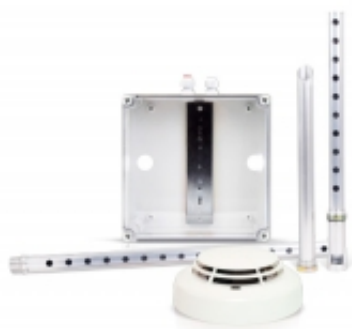

Link do produktu: <https://astoralarm.pl/op-40-1200-kanalowa-uniwiersalna-czujka-dymu-p-428.html>

## OP-40 / 1200 Kanałowa uniwersalna czujka dymu

Cena brutto	<b>1 266,90 zł</b>
Cena netto	<b>1 030,00 zł</b>
Kod producenta	<b>DUR40K</b>
Producent	<b>POLON-ALFA</b>

### Opis produktu

Kanałowa czujka dymu DUR-40K 1200 jest przeznaczona do wykrywania widzialnego dymu, towarzyszącego powstawaniu większości pożarów, nadzorujących powietrze w kanałach wentylacyjnych i innych, gdzie ze względu na przekrój kanału, szybki ruch powietrza i inne czynniki, bezpośrednie zainstalowanie samej czujki w kanale nie jest możliwe.

**DUR-40K 1200** wykrywa wszystkie pożary testowe, charakterystyczne dla czujek optycznych. Ma dużą czułość na dym widzialny i niewidzialny.

Czujka DUR-40K jest czujką konwencjonalną, przeznaczoną do pracy w konwencjonalnych liniach dozorowych central IGNIS oraz poprzez adapter ADC-4001M w adresowalnych liniach dozorowych central POLON 4000 i POLON 6000.