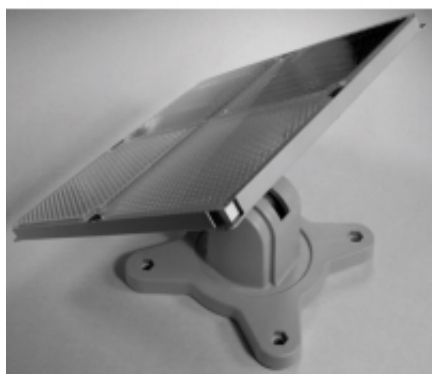

Link do produktu: <https://astoralarm.pl/fd-mb40-wspornik-montazowy-do-4-luster-wymaga-uchwyty-fd-mb20-p-1542.html>

FD-MB40 Wspornik montażowy do 4 luster - wymaga uchwyty FD-MB20

Dostępność	Niedostępny zawsze
Kod producenta	FD-MB40
Producent	KIDDE Commercial