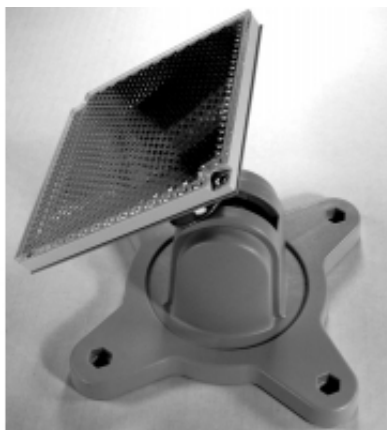

Link do produktu: <https://astoralarm.pl/fd-mb30-wspornik-montazowy-do-1-lustra-wymaga-uchwyty-fd-mb20-p-1541.html>

FD-MB30 Wspornik montażowy do 1 lustra - wymaga uchwyty FD-MB20

Dostępność	Niedostępny zawsze
Kod producenta	FD-MB30
Producent	KIDDE Commercial

Opis produktu