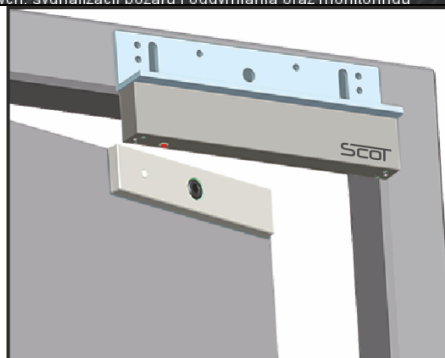

Link do produktu: <https://astoralarm.pl/el-600sl2-zwora-elektromagnetyczna-280kg-z-sygnalizacja-p-3459.html>

### Opis produktu

EL-600SL2 Zwora elektromagnetyczna 280kg z sygnalizacją

- Przeznaczenie: montaż wewnętrzny
- Napięcie zasilania: 12V DC / 24V DC
- Pobór prądu: 480mA (12V DC) / 240mA (24V DC)
- Sygnalizacja: tak (styk NO/NC), czujnik hallotronowy
- Dioda informacyjna LED: tak
- Wymiary zwory (szer. x wys. x gł.): 250 x 49 x 28 mm
- Wymiary płytki (szer. x wys. x gł.): 180 x 39 x 13 mm

Wymiary i montaż uchwyty EL-600SL2

Montaż standardowy  
/ z uchwytem BK-600I2

Montaż z uchwytem  
BK-600L2, BK-600LC2

Montaż z uchwytem  
BK-600ZL2, BK-600ZLC2

Montaż  
z uchwytem BK-600UL

Montaż  
z uchwytem BK-600GZ2