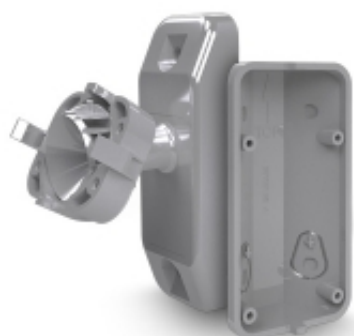

Link do produktu: <https://astoralarm.pl/bracket-c-gy-komplet-uchwytow-do-czujek-opal-i-opal-plus-p-580.html>

## BRACKET C GY Komplet uchwyłów do czujek OPAL i OPAL PLUS

Cena brutto	<b>87,33 zł</b>
Cena netto	<b>71,00 zł</b>
Kod producenta	<b>BRACKET C GY</b>
Producent	<b>SATEL</b>

### Opis produktu

Komplet uchwyłów ściennych BRACKET C GY jest przeznaczony do montażu czujek zewnętrznych, składa się z dwóch uchwyłów: kulowego i kąтового.

#### Uchwyt kulowy:

- montaż na płaskiej powierzchni (prostokątny słupek, ściana)
- zakres regulacji kąta odchylenia podstawy czujki od płaszczyzny montażu uchwyłu w poziomie: do 90° (+/- 45°)
- zakres regulacji kąta odchylenia podstawy czujki od płaszczyzny montażu uchwyłu w pionie: do 60° (+/- 30°)
- styk sabotażowy reagujący na oderwanie uchwyłu od ściany, wyposażony w 3 przewody umożliwiające podłączenie go do obwodu typu NC lub NO