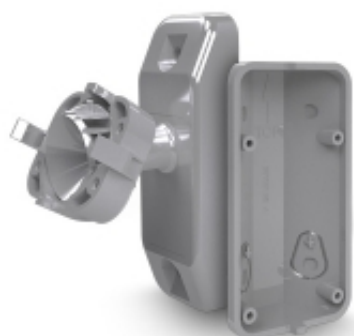

Link do produktu: <https://astoralarm.pl/bracket-c-gy-komplet-uchwytow-do-czujek-opal-i-opal-plus-p-580.html>

## BRACKET C GY Komplet uchwyków do czujek OPAL i OPAL PLUS

Cena brutto	<b>87,33 zł</b>
Cena netto	<b>71,00 zł</b>
Kod producenta	<b>BRACKET C GY</b>
Producent	<b>SATEL</b>

### Opis produktu

Komplet uchwyków ściennych BRACKET C GY jest przeznaczony do montażu czujek zewnętrznych, składa się z dwóch uchwyków: kulowego i kąтового.

#### Uchwyt kulowy:

- montaż na płaskiej powierzchni (prostokątny słupek, ściana)
- zakres regulacji kąta odchylenia podstawy czujki od płaszczyzny montażu uchwyty w poziomie: do 90° (+/- 45°)
- zakres regulacji kąta odchylenia podstawy czujki od płaszczyzny montażu uchwyty w pionie: do 60° (+/- 30°)
- styk sabotażowy reagujący na oderwanie uchwyty od ściany, wyposażony w 3 przewody umożliwiające podłączenie go do obwodu typu NC lub NO