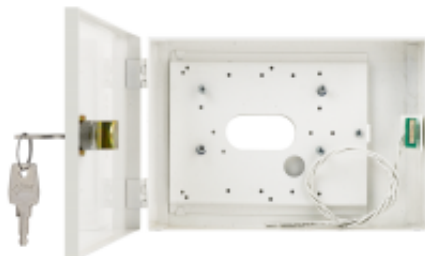

Link do produktu: <https://astoralarm.pl/awo350-obudowa-do-klawiatury-natynkowa-p-2527.html>

AWO350 Obudowa do klawiatury natynkowa

Cena brutto	102,09 zł
Cena netto	83,00 zł
Kod producenta	AWO350
Producent	PULSAR

Opis produktu

Obudowa do klawiatury natynkowa - AWO350 :

- Wymiary: W=195 H=135 D=40 mm
- Zastosowanie: DSC, FBII, SCANTRONIC, ROKONET, PARADOX, NAPCO, SUMMIT
- Zabezpieczenie antysabotażowe: tamper - otwarcie obudowy
- Obudowa natynkowa,
- Zamykanie na zamek.