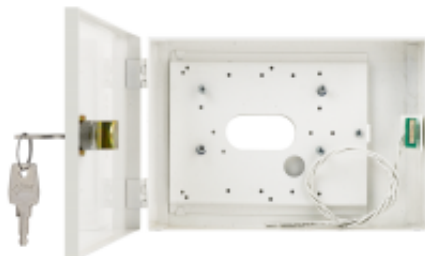

Link do produktu: <https://astoralarm.pl/awo350-obudowa-do-klawiatury-natynkowa-p-2527.html>

AWO350 Obudowa do klawiatury natynkowa

| | |
|----------------|------------------|
| Cena brutto | 102,09 zł |
| Cena netto | 83,00 zł |
| Kod producenta | AWO350 |
| Producent | PULSAR |

Opis produktu

Obudowa do klawiatury natynkowa - AWO350 :

- Wymiary: W=195 H=135 D=40 mm
- Zastosowanie: DSC, FBII, SCANTRONIC, ROKONET, PARADOX, NAPCO, SUMMIT
- Zabezpieczenie antysabotażowe: tamper - otwarcie obudowy
- Obudowa natynkowa,
- Zamykanie na zamek.